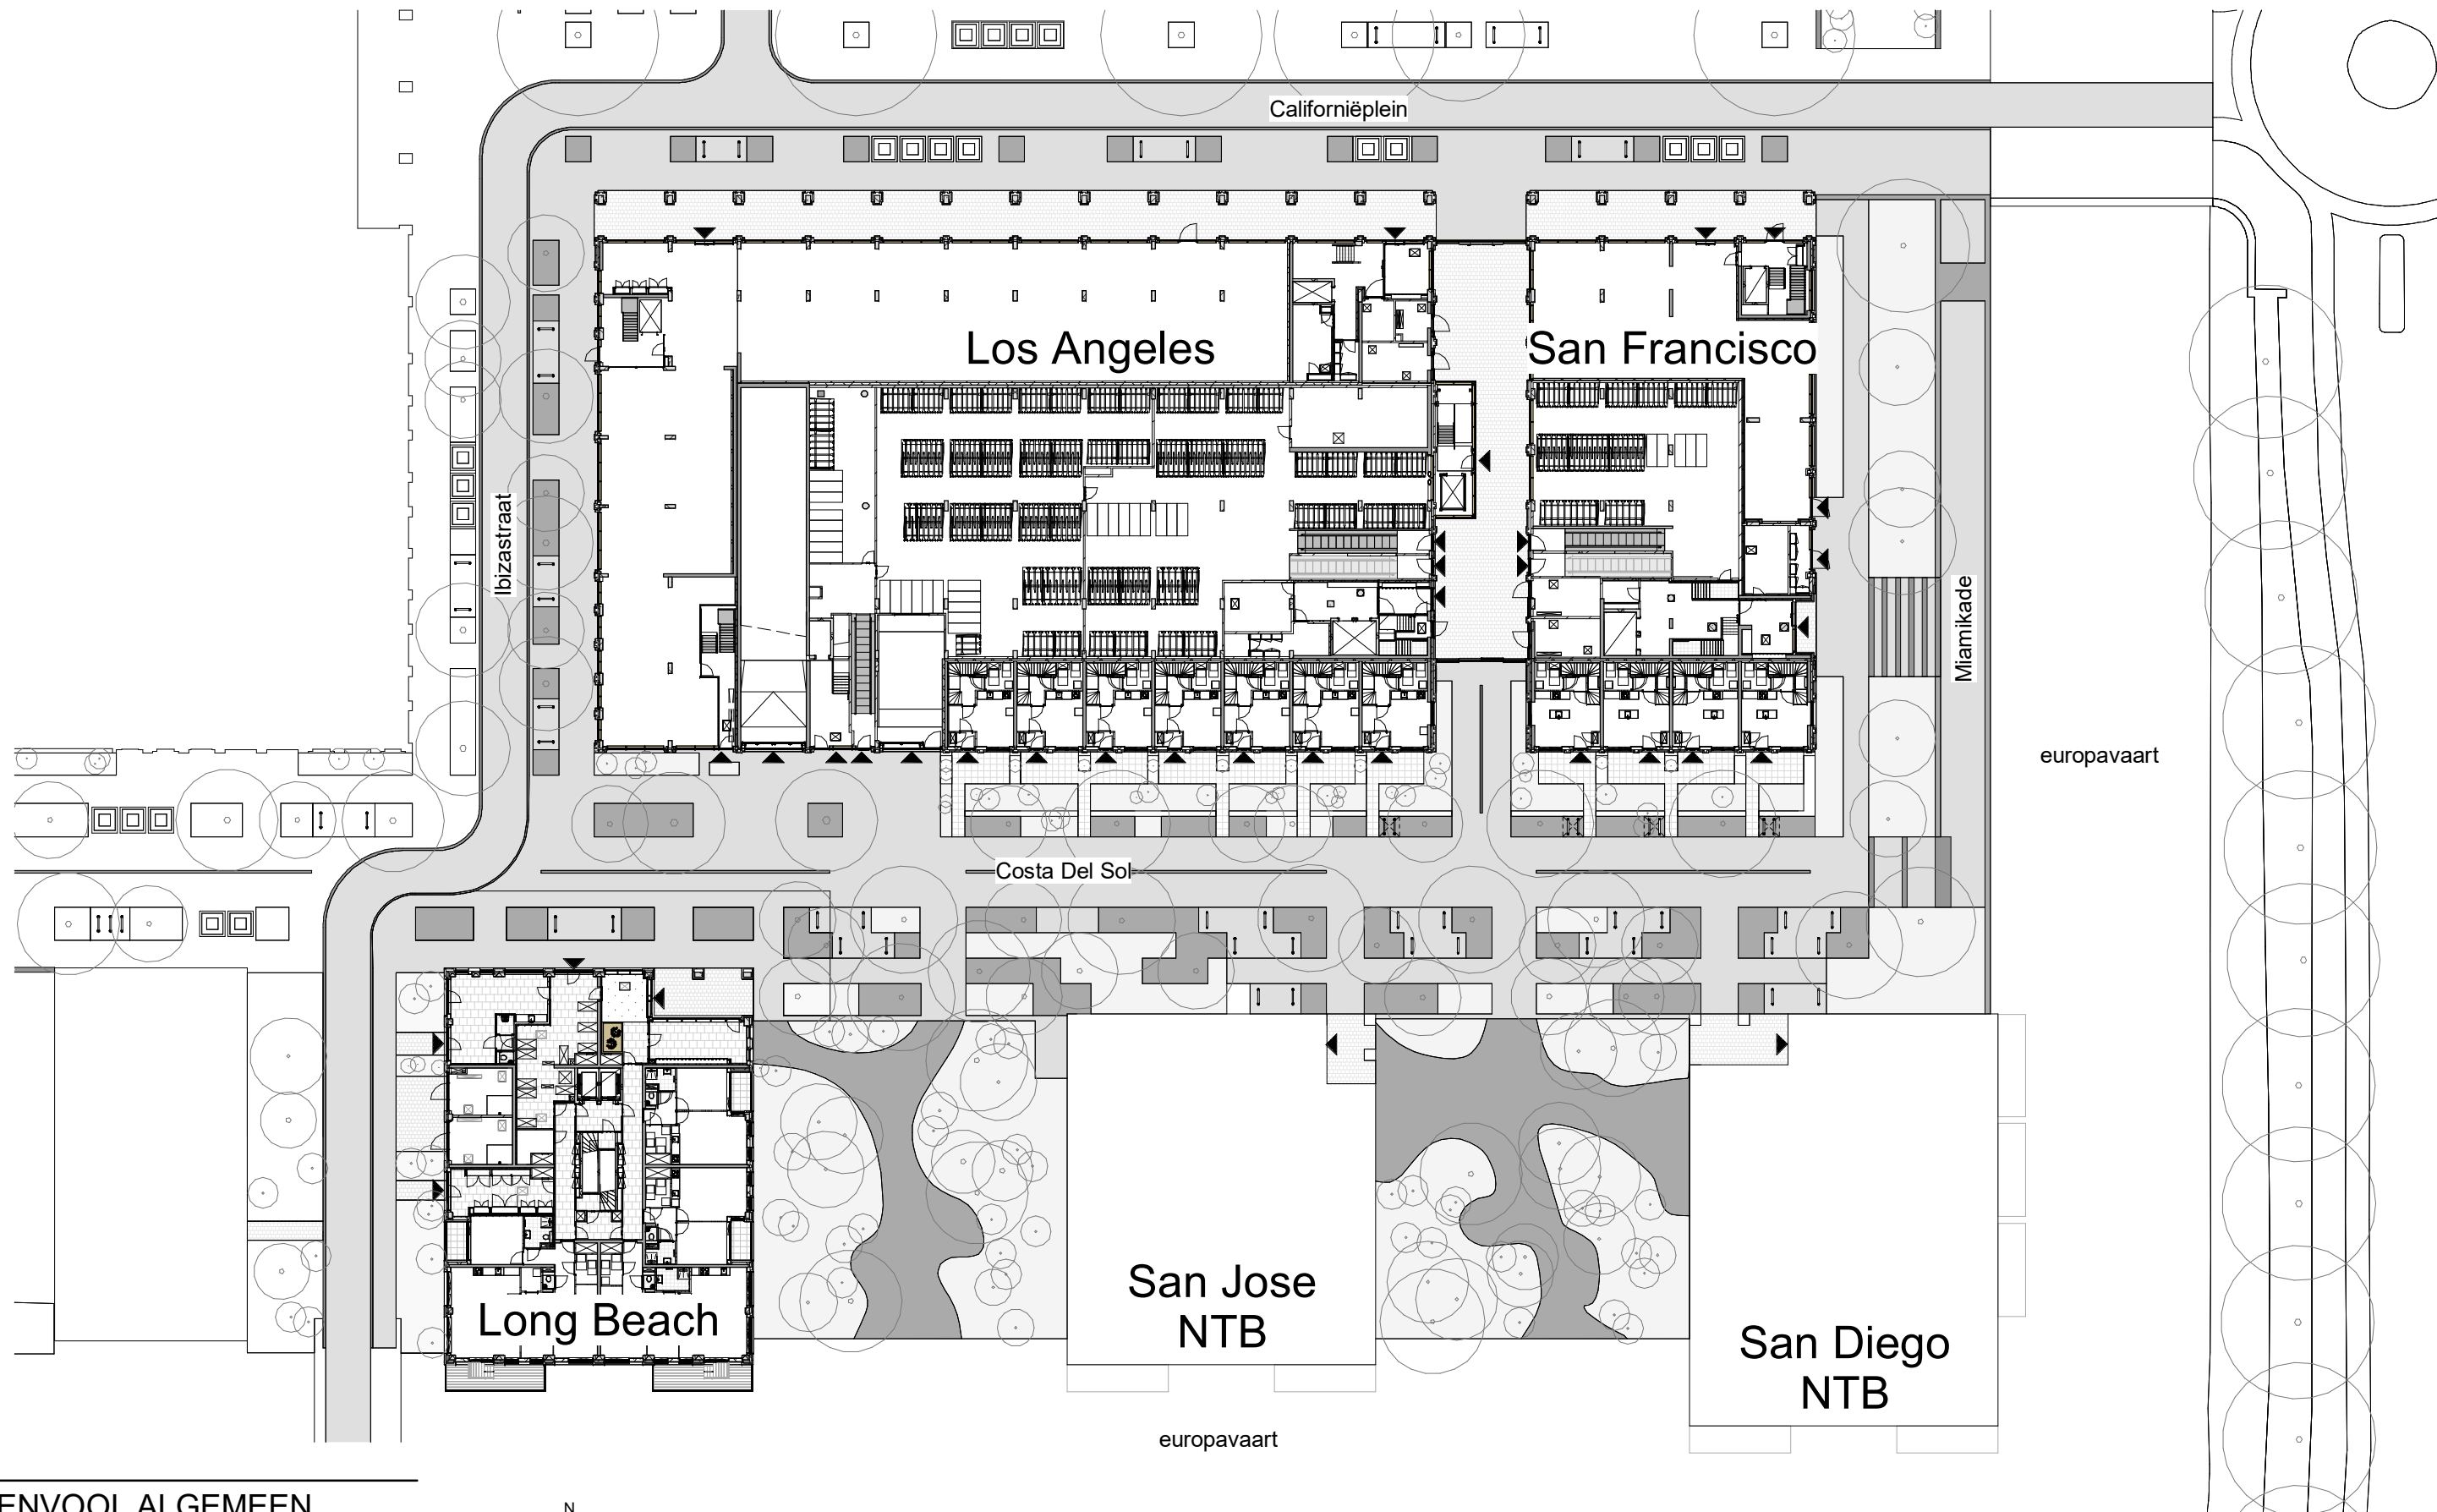

Long Beach

Concept situatietekening

d.d. 4-07-2024

high5

Nieuw
woongeluk
in Haarlem

RENVOOI ALGEMEEN

-  entree
-  fietsenstalling ter indicatie
-  ondergrondse containers ter indicatie

high5

HIGH5 te Haarlem

ontwikkelaar: Europavaart III B.V.
 onderwerp: Gebouw Long Beach
 Situatie (Concept)

formaat: A3
 schaal: 1 : 500
 datum: 04-07-2024

wijz.datum: