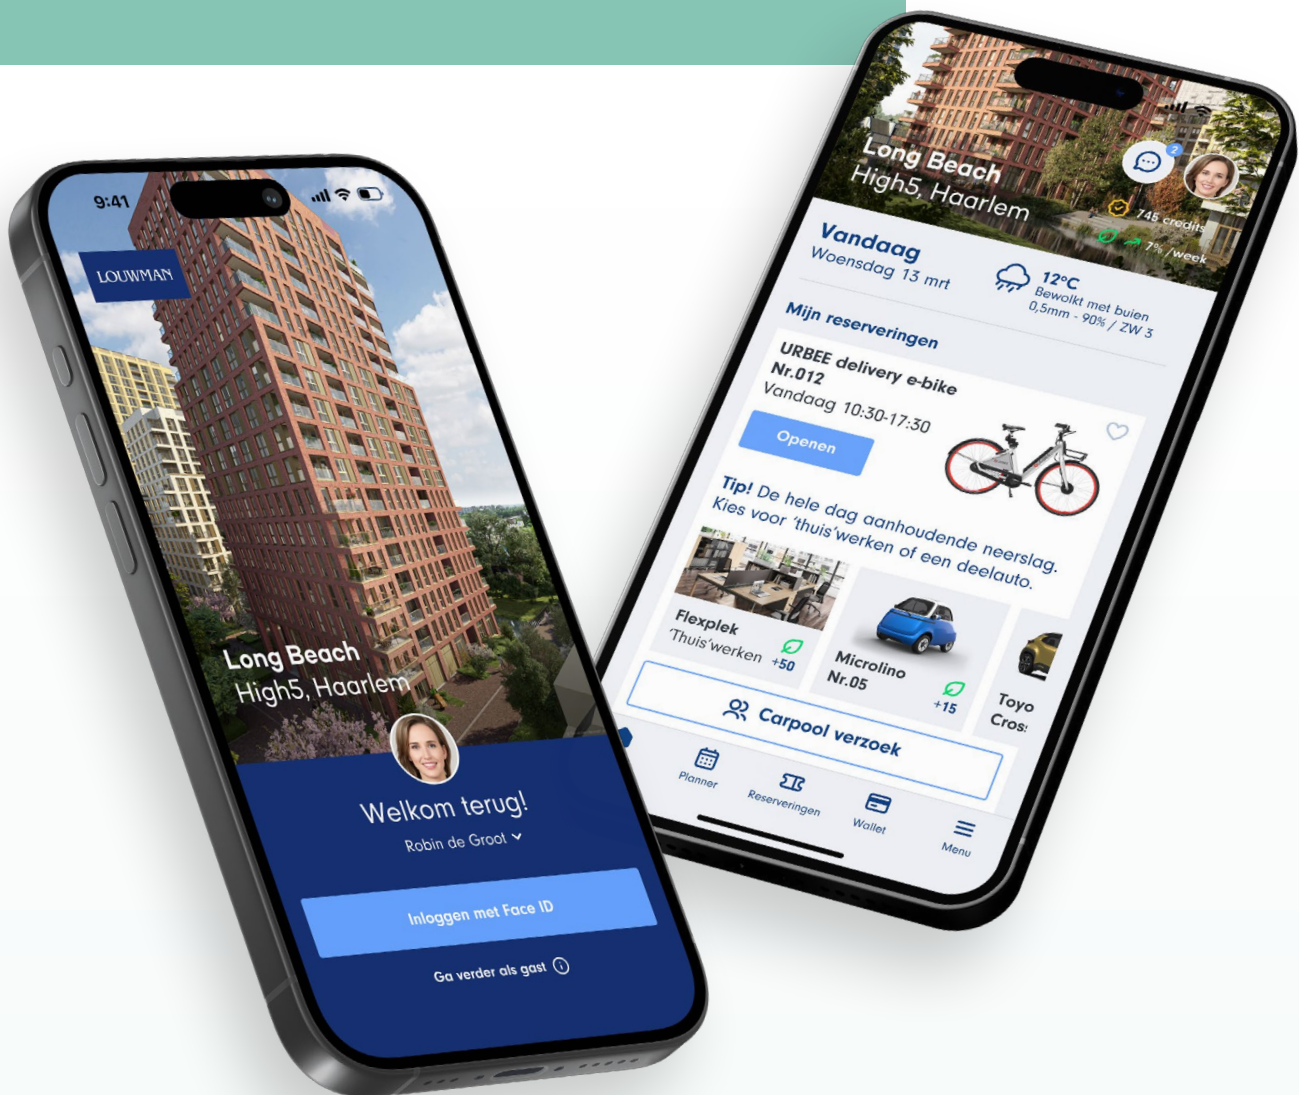

Long Beach

Residential Mobility

Het mobiliteitsconcept voor onder andere HIGH5 is ontworpen met duurzaamheid en efficiëntie in gedachten. Wij begrijpen dat mobiliteit meer is dan simpelweg van punt A naar punt B gaan; het draait om slim, duurzaam én samen. Daarom zijn we trots op onze samenwerking met mobiliteitsaanbieder Louwman voor dit innovatieve mobiliteitsconcept.

LOUWMAN

high5

Nieuw
woongeluk
in Haarlem

Mobility for life

Handige app voor de bewoners van San Francisco

Optimalisatie reiservaring

Ons doel is het optimaliseren van jouw reiservaring door duurzame vervoersmiddelen te delen, wat niet alleen ruimte en kosten bespaart, maar ook bijdraagt aan een groenere leefomgeving. Wist je dat een auto gemiddeld zo'n 90% van de tijd stilstaat? Met deelmobiliteit verminderen we niet alleen deze stilstaande tijd, maar ook de CO2-uitstoot.

Uniek concept

Wat maakt ons mobiliteitsconcept uniek? We bieden een breed scala aan duurzame vervoersmiddelen, zoals elektrische auto's, fietsen, bakfietsen en scootmobielen. Ongeacht je reisdoel, afstand, weersomstandigheden of het aantal passagiers, bieden wij altijd een passend aanbod. Onze deelmobiliteit community manager zorgt ervoor dat alle voertuigen in topconditie zijn, zodat je kunt genieten van zorgeloze en duurzame mobiliteit.

Gebruiksvriendelijk

En het regelen van jouw vervoer? Dat is net zo eenvoudig als een druk op de knop, met behulp van onze gebruiksvriendelijke app en communityplanner waarop je jouw mobiliteitsbehoefte vooraf in kan plannen. Hiermee heb je altijd toegang tot het juiste vervoermiddel op het juiste moment.