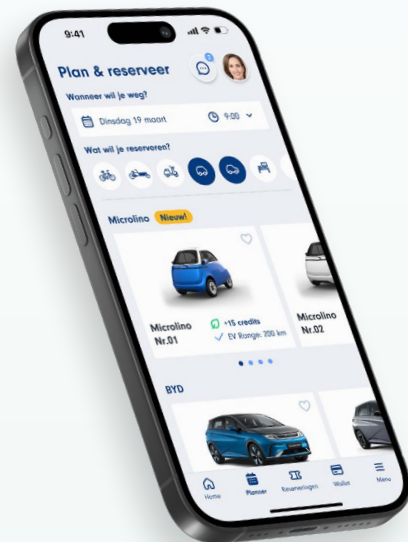

Plan & reserveer

www.woneninhigh5.nl

high5

Nieuw
woongeluk
in Haarlem